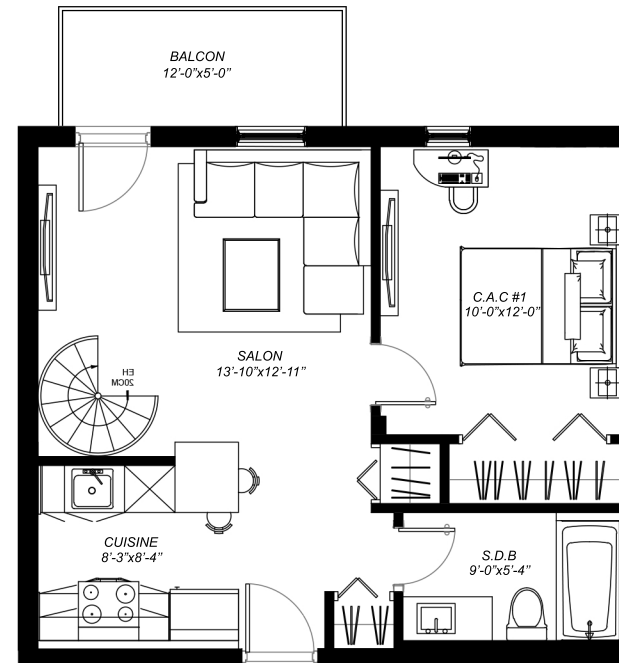

## Logement : 308

### 3<sup>e</sup> ÉTAGE / MEZZANINE

Superficie condo: 782 P.I.C.A  
 Unit area:

Superficie terrasse/ balcon: 60 P.I.C.A  
 Terrace / balcony area:

Nombre de chambres: 2  
 Number of bedrooms:

Nombre de salles de bain: 2  
 Number of bathrooms: