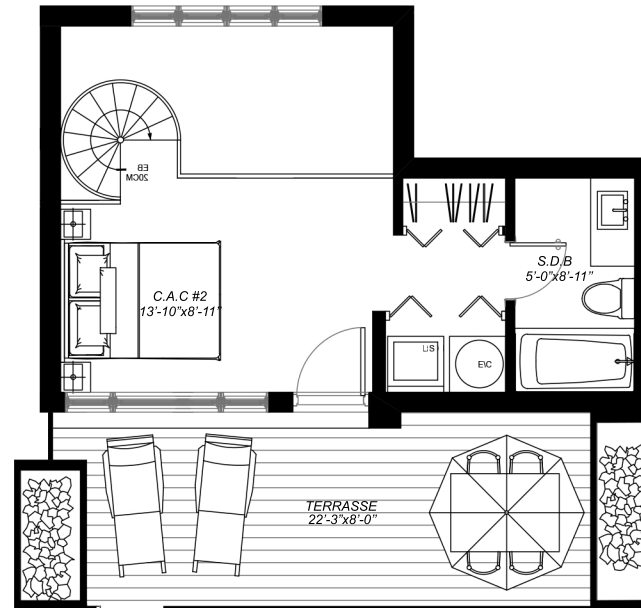

### 3<sup>e</sup> ÉTAGE / MEZZANINE

Superficie condo: 782 P.I.C.A  
 Unit area:

Superficie terrasse/ balcon: 60 P.I.C.A  
 Terrace / balcony area:

Nombre de chambres: 2  
 Number of bedrooms:

Nombre de salles de bain: 2  
 Number of bathrooms:

### 3<sup>e</sup> ÉTAGE

### MEZZANINE

\* La superficie brute et les dimensions de pièces montrées sur les plans sont approximatives et peuvent varier. La superficie est calculée à la face extérieure des murs extérieurs et au centre des cloisons mitoyennes et des corridors communs.